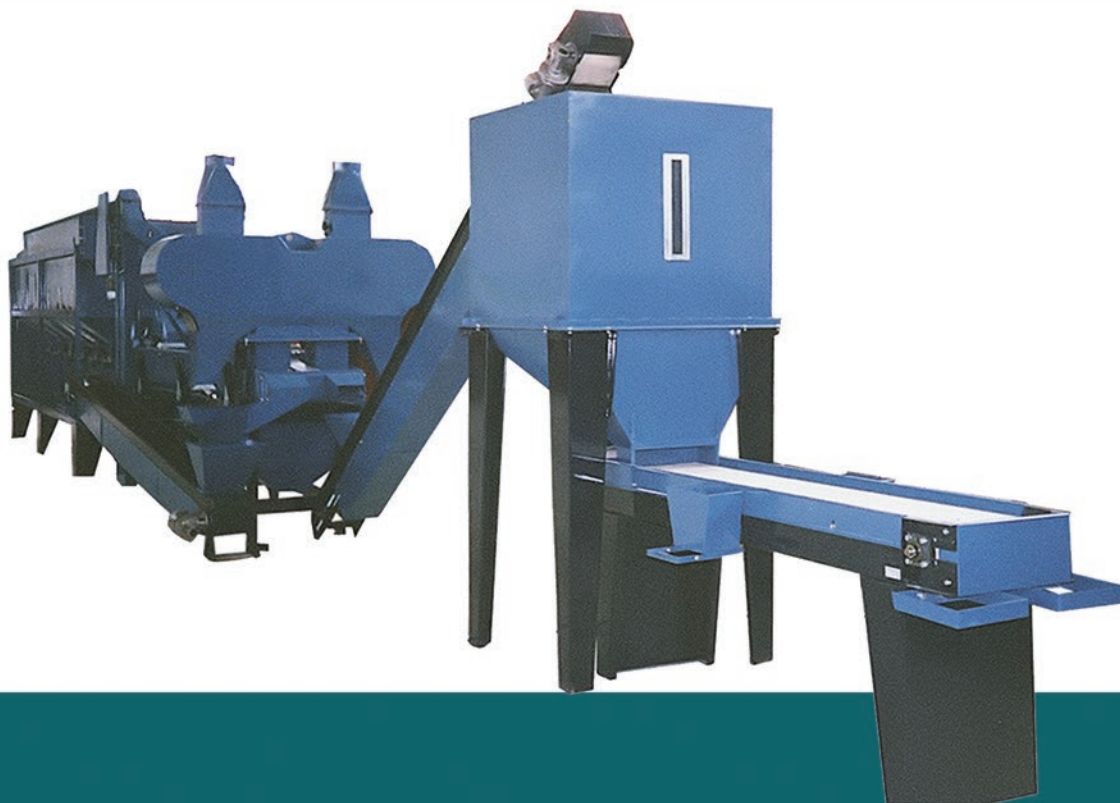

ΣΠΑΣΤΗΡΑΣ ΦΟΥΝΤΟΥΚΙΟΥ

**ΜΟΝΤΕΛΟ
NOT 70**

Το NOT 70 είναι ένα μηχάνημα σπασίματος που ενσωματώνεται σε γραμμή σπασίματος και διαλογής φουντουκιών. Συνοδεύεται από ογκομετρικό και συμπληρώνεται από μηχάνημα αυτόματης διαλογής σπασμένου και μη σπασμένου καρπού, όπως φλούδας και ψίχας.

Το NOT 70 μπορεί να επεξεργαστεί όλα τα μεγέθη καρπών με εναλλαγή κοσκίνων.. Για κάθε όγκο είναι απαραίτητη η αλλαγή κόσκινου. Η γραμμή αυτή ολοκληρώνεται με τον χειροδιαλογέα, ο οποίος τοποθετείται στο τέλος της.

NOT 70

Παραγωγή	Εως 250 kg/h
Ισχύς	12,5 HP
Διαστάσεις	17,00m(L)x3,00m(W)x4,00m(H)
Βάρος	3,5 ton