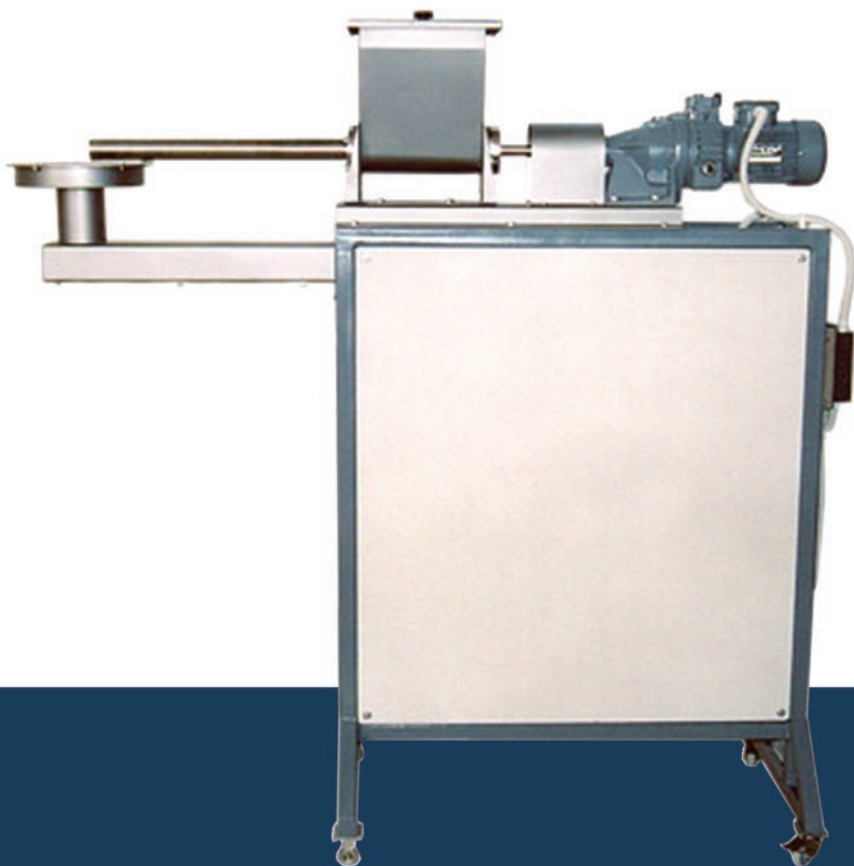

## ΜΙΞΕΡ ΥΓΡΩΝ ΚΑΙ ΓΕΥΣΕΩΝ

**ΜΟΝΤΕΛΟ  
NOT 205**

Ανάλογα με την επιθυμητή εφαρμογή, τη ζητούμενη παραγωγή και τον τύπο του προϊόντος, κάθε αναμίκτης έχει και τον αντίστοιχο σχεδιασμό. Το μοντέλο NOT 205 καλύπτει τις ανάγκες ανάμιξης υγρών υλικών για προσθήκη γεύσης.

- ▶ Ομοιόμορφη ανάμιξη
- ▶ Ρυθμιζόμενη ταχύτητα περιστροφής

### NOT 205

Παραγωγή	έως 10 kg/h
Ισχύς	0.75 KW
Διαστάσεις	1,60m(L)x0,62m(W)x1,72m(H)
Βάρος	80 kg
Θέρμανση	Ηλεκτρικό